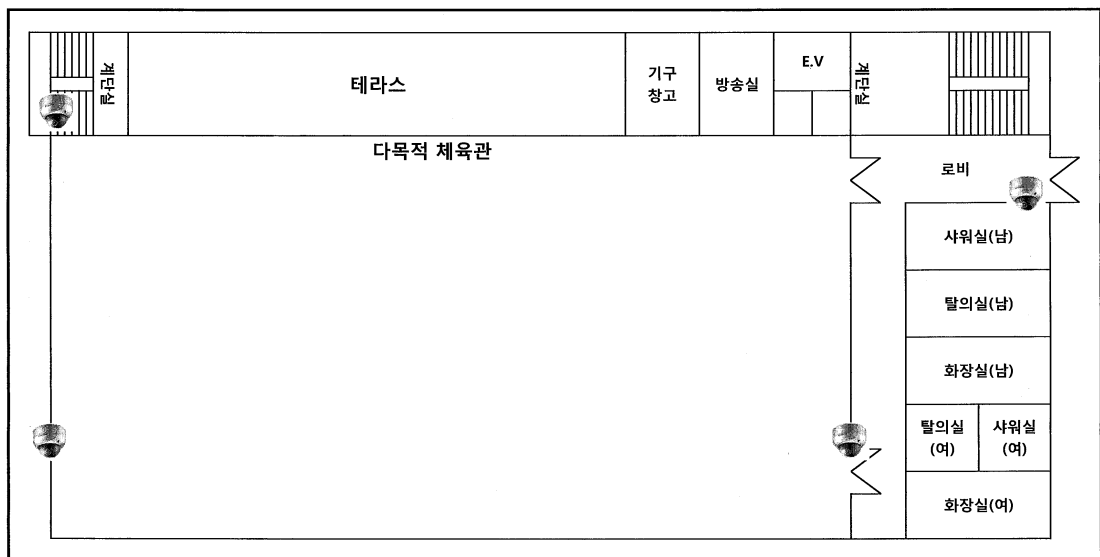

□ CCTV 설치개소

- 망마국민체육센터 출측 CCTV 설치 개소

CCTV 출측 설치 개소

설치개소 조감도

○ 망마국민체육센터 입측 CCTV 설치개소

CCTV 입구 설치 개소

설치개소 조감도

□ 운영 현황 사진

망마 수영장 1층 CCTV 배치도

망마 수영장 2층 CCTV 배치도

망마국민체육센터 CCTV 설치 현황

* 기존 입구측 설치 CCTV 장애인주차구역 변경 운영 예정

망마국민체육센터 관리사무소 CCTV 설치 현황