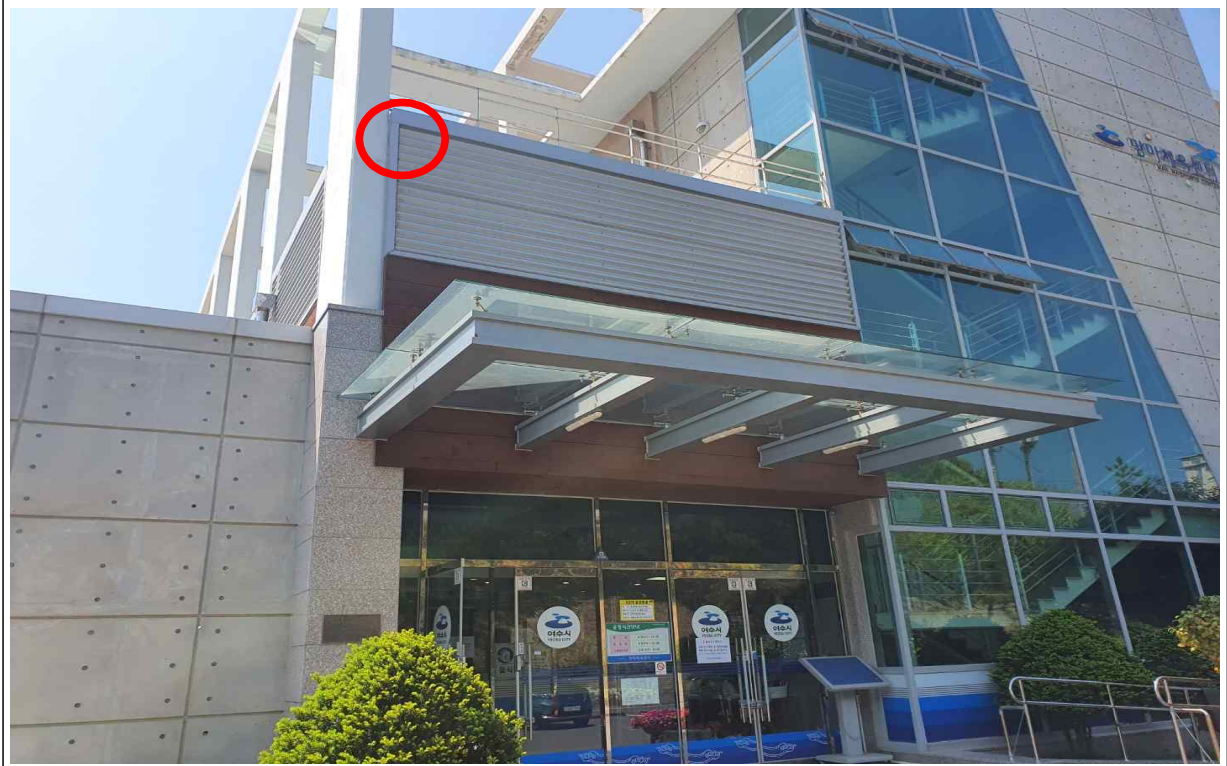

□ CCTV 설치개소

- 망마국민체육센터 출측 CCTV 설치 개소

CCTV 출측 설치 개소

설치개소 조감도

○ 망마국민체육센터 입측 CCTV 설치개소

CCTV 입구 설치 개소

설치개소 조감도

□ 운영 현황 사진

망마 수영장 1층 CCTV 배치도

망마 수영장 2층 CCTV 배치도

망마국민체육센터 CCTV 설치 현황

* 기존 입구측 설치 CCTV 장애인주차구역 변경 운영 예정

망마국민체육센터 관리사무소 CCTV 설치 현황