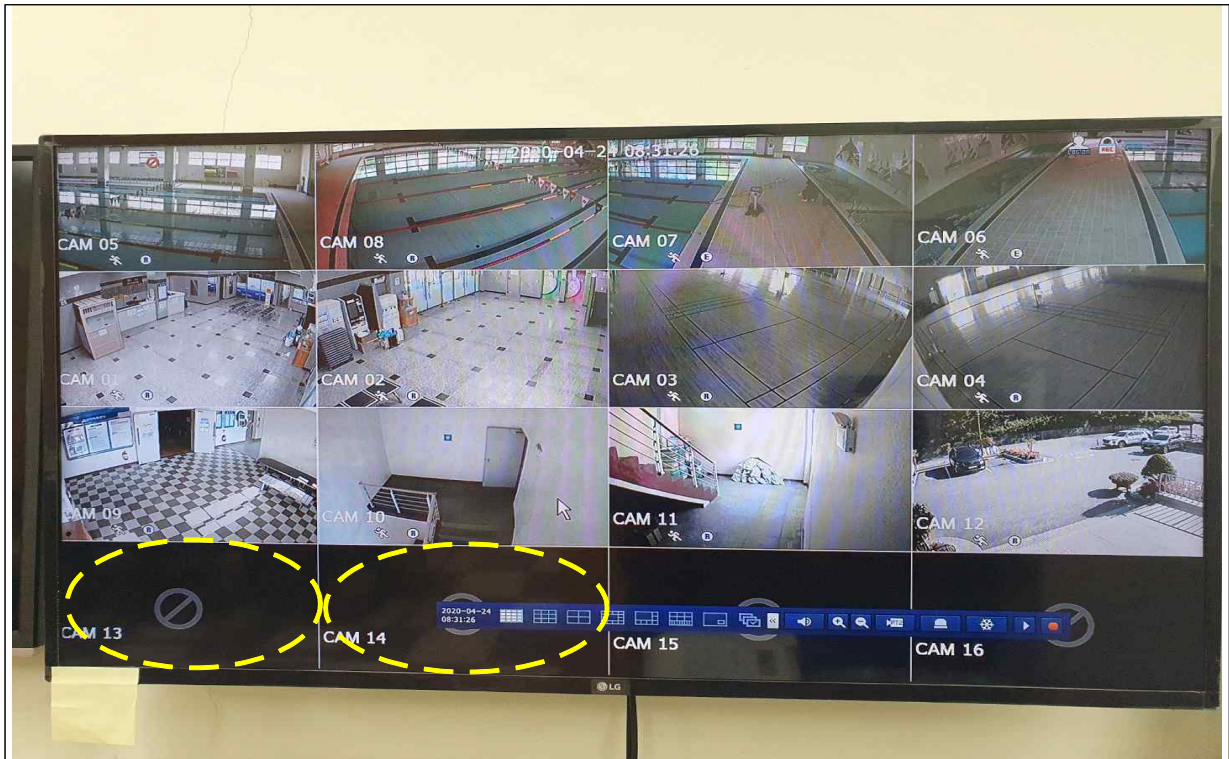

□ CCTV 설치개소

- 망마국민체육센터 출측 CCTV 설치 개소

CCTV 출측 설치 개소

설치개소 조감도

○ 망마국민체육센터 입측 CCTV 설치개소

CCTV 입구 설치 개소

설치개소 조감도

□ 운영 현황 사진

망마 수영장 1층 CCTV 배치도

망마 수영장 2층 CCTV 배치도

망마국민체육센터 CCTV 설치 현황

* 기존 입구측 설치 CCTV 장애인주차구역 변경 운영 예정

망마국민체육센터 관리사무소 CCTV 설치 현황