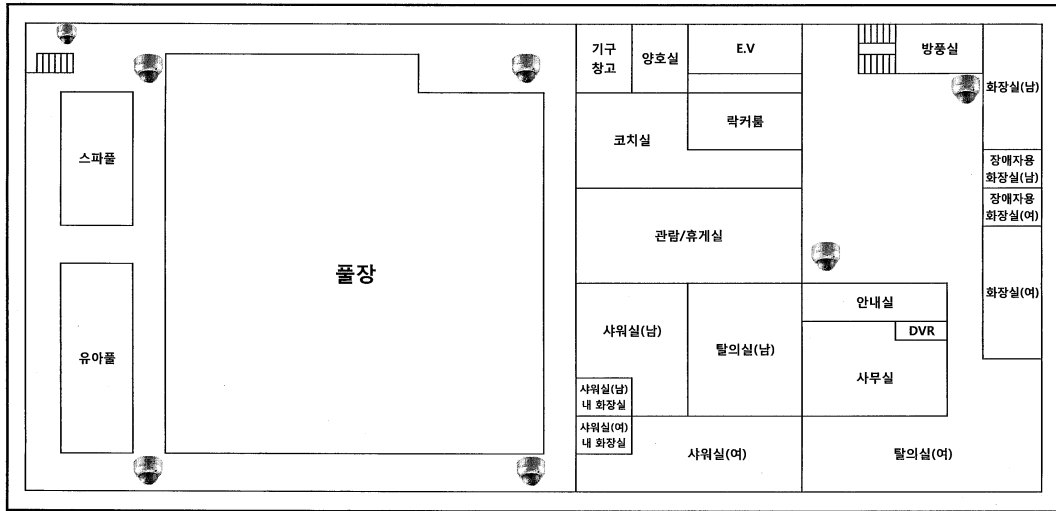

□ CCTV 설치개소

- 망마국민체육센터 출측 CCTV 설치 개소

CCTV 출측 설치 개소

설치개소 조감도

○ 망마국민체육센터 입측 CCTV 설치개소

CCTV 입구 설치 개소

설치개소 조감도

□ 운영 현황 사진

망마 수영장 1층 CCTV 배치도

망마 수영장 2층 CCTV 배치도

망마국민체육센터 CCTV 설치 현황

* 기존 입구측 설치 CCTV 장애인주차구역 변경 운영 예정

망마국민체육센터 관리사무소 CCTV 설치 현황